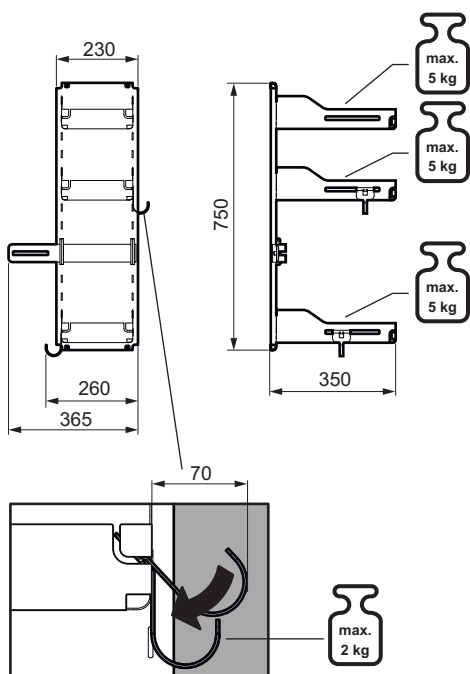

За повече информация:

<https://peka.com/shop/en/housekeeping/cleaning-cupboard-shelving-system/cleaning-cupboard-shelving-system-sesam-standard.html>