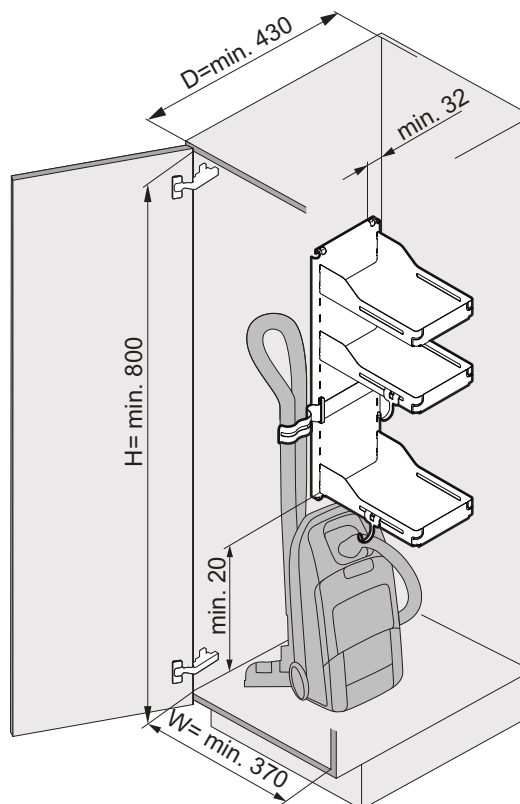

За повече информация:

<https://peka.com/shop/en/housekeeping/cleaning-cupboard-shelving-system/cleaning-cupboard-shelving-system-sesam-standard.html>