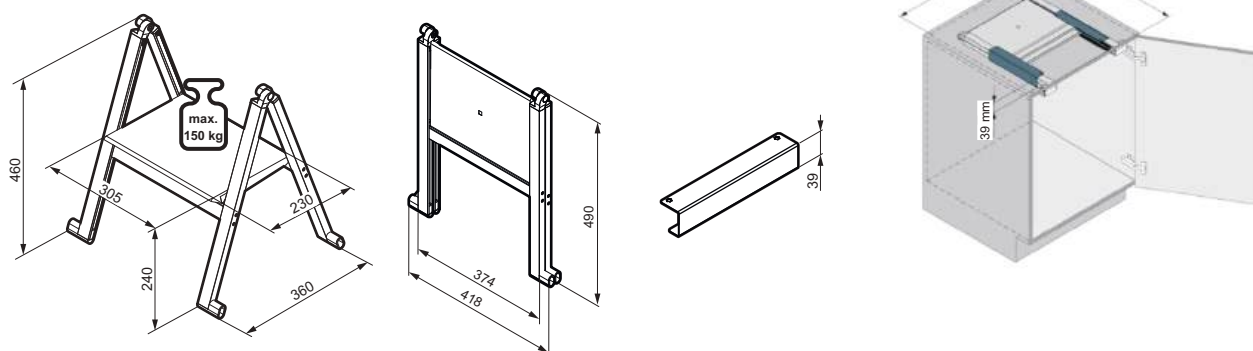

Технически характеристики

Модел	Stepolo 1/ Stepolo 2
Цвят	анодизиран алуминий
Товароносимост	0-150 kg
Ширина min. (W)	433/80 mm
Дълбочина min. (D)	495/420 mm
Височина min. (H)	39/810 mm

Комплектът включва:

- 1 стълба
- 1 скоби за закрепване на стълбата

Stepolo 1

Арт. No.	Модел	Цвят	Ширина min.(W)	Дълбочина min. (D)	Височина min. (H)	Цена с ДДС
			mm	mm	mm	лв
525-600.0339.37	Stepolo 1	черен алуминий	433	495	39	279.00

За повече информация:

<https://peka.com/shop/en/housekeeping/stepolo/one-step-stepladder-stepolo.html>