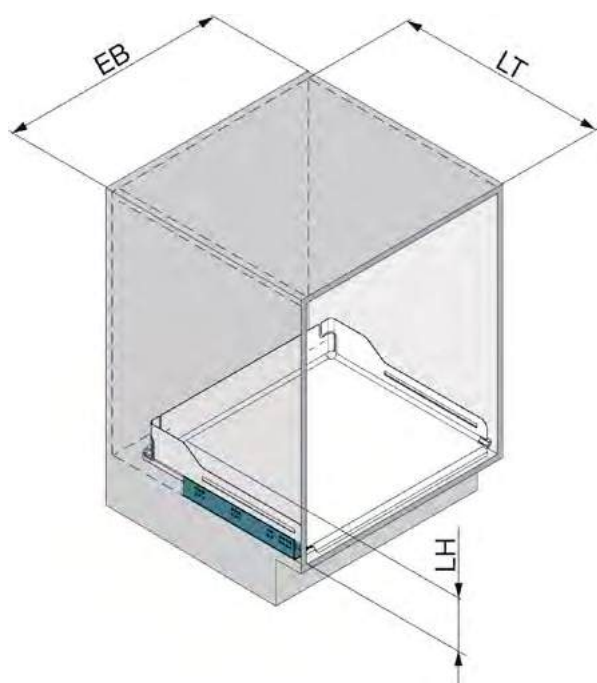

Технически параметри

- Плавно и безшумно затваряне
- Система за монтаж с адаптер, която улеснява поставянето
- В комбинация с Click Stop, Extendo може временно да се трансформира във фиксирана работна повърхност
- Дизайнът Liro позволява множество индивидуални стилове