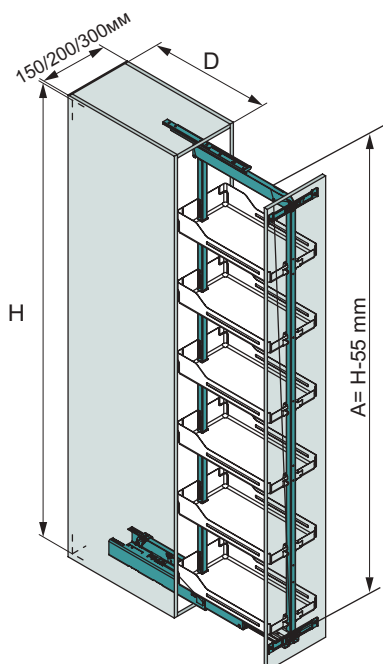

ИЗТЕГЛЯЩА КОЛОНА

Standard

Пълно изтегляне за тесни високи модули

Характеристики и предимства

- Най-компактното и ефективно решение за тесни шкафове благодарение на рафтовете с тънки стени и пълното използване на височината на шкафа
- С едно движение цялото съдържание се изнася пред шкафа
- Пълен преглед и лесен достъп
- Много лесно отваряне, дори когато е напълно зареден
- Рафтовете могат лесно да се свалят за почистване и да се закрепят обратно
- Допълнителни рафтове могат да се монтират по всяко време без инструменти

Технически характеристики

- Рафтовете могат да се позиционират според нуждите ви
- Удължаващ механизъм с висока товарносимост от 100/120 кг
- Вградените механизми за плавно отваряне и плавно затваряне осигуряват плавно и безшумно отваряне и затваряне на шкафа
- Подходящ за всички стандартни ширини от 150 мм до 450 мм
- Автоматичната синхронизация в изтеглянето гарантира, че шкафтът винаги се затваря перфектно
- Регулируемата по височина рамка осигурява гъвкавост при проектиране/планиране и лесно складиране
- Подходящи за височини между 900 мм и 2260 мм
- Идеален за запълване на пространството, например като топлоизолация между фурната и хладилника