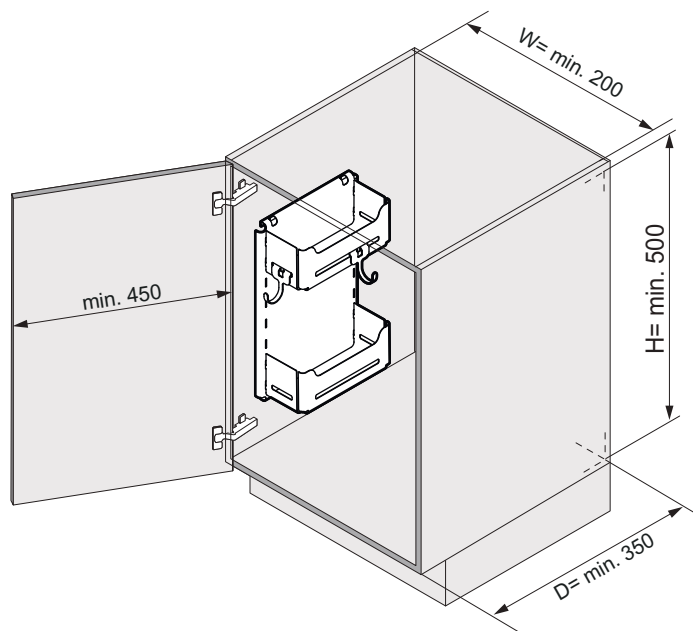

За повече информация:

<https://peka.com/shop/en/housekeeping/sesam-mini/multi-purpose-shelf-sesam-mini.html>