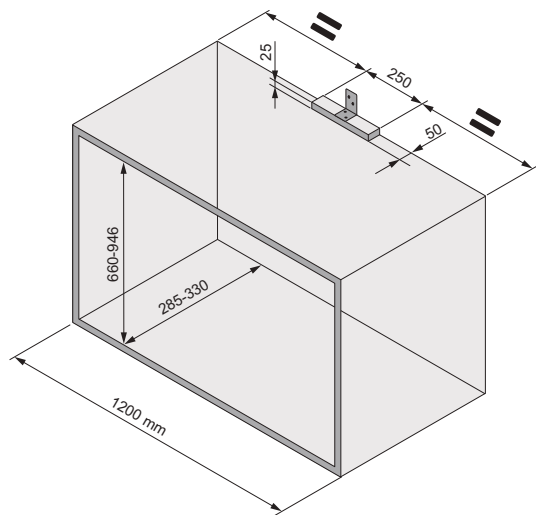

Pegasus

Техническа информация:

Механизъм за горен рег шкафове Pegasus

Лифт рафт за по-лесен достъп до горното пространство

Включва
4 x рафта Liro
1 x механизъм Pegasus

Технически данни
Дизайнерска линия: Liro
Сглобяване с ClickFixx: да
Капацитет на натоварване: 10-20 кг
Материал: стомана с прахово покритие

Таблица за поръчка: (Механизъм + рафтове)

Цвят	Механизъм, код:	К-т 4 к ошници, код:	Цена лв с ДДС
антрацит	525-500.0352.43	525-500.0354.43	1 776,60