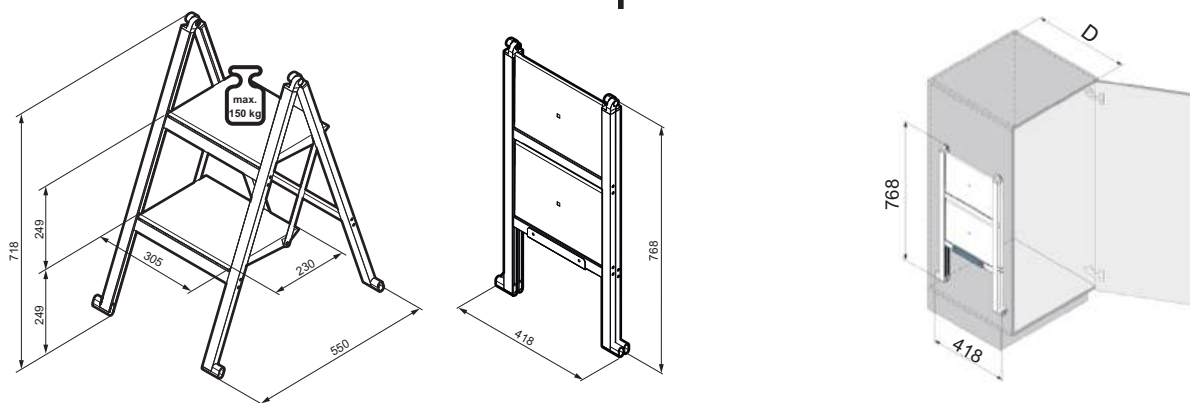

Stepolo 2

Арт. No.	Модел	Цвят	Ширина min.(W)	Дълбочина min. (D)	Височина min. (H)	Цена с ДДС
			mm	mm	mm	лв
525-600.0340.37	Stepolo 2	черен алуминий	80	420	810	403.50

За повече информация:

<https://peka.com/shop/en/housekeeping/stepolo/two-step-stepladder-stepolo.html>