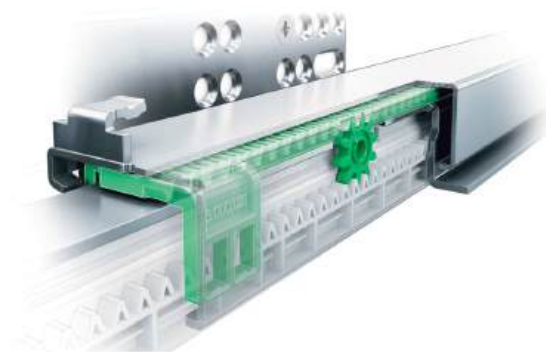

Прецизен реглаж.

Чрез интегрираната технология за регулиране челата на механизмите могат да бъдат регулирани с милиметрова прецизност.

Лесна поддръжка.

Рафтовете се изваждат и поставят лесно и имат отвори за лесно събиране на трохи и прах.

ИЗРАБОТКА

Напълно стоманени без заваряване

Рафтовете са изработени от висококачествен метали, сгъната с милиметрова точност. Материалът, характерен за продуктите, позволява много тънки стени, без компромис със стабилността.

30 кг.
за изтеглящи
се кошници

120 кг.
за изтеглящи
се колони

Пълна синхронизация

Релсите на плъзгачите се движат синхронно, без да се удрят една в друга при затваряне. Това предотвъртвява усукването на бутилерите, където плъзгачите са диагонално поставени.

Механично отваряне (пуш) с плавно затваряне

За модулите с врати без дръжки сме усигурили механизми за отваряне с пуш.

- Механично отваряне за бутилерите/изтеглящи кошници
- Електрическо отваряне за изтеглящите се колони
- Отваряне с педал за крак за кош за отпадъци ОЕКО
- Ъгловият механизъм Magic Corner, не е закачен за вратата и се нуждае само от пуш за вратата