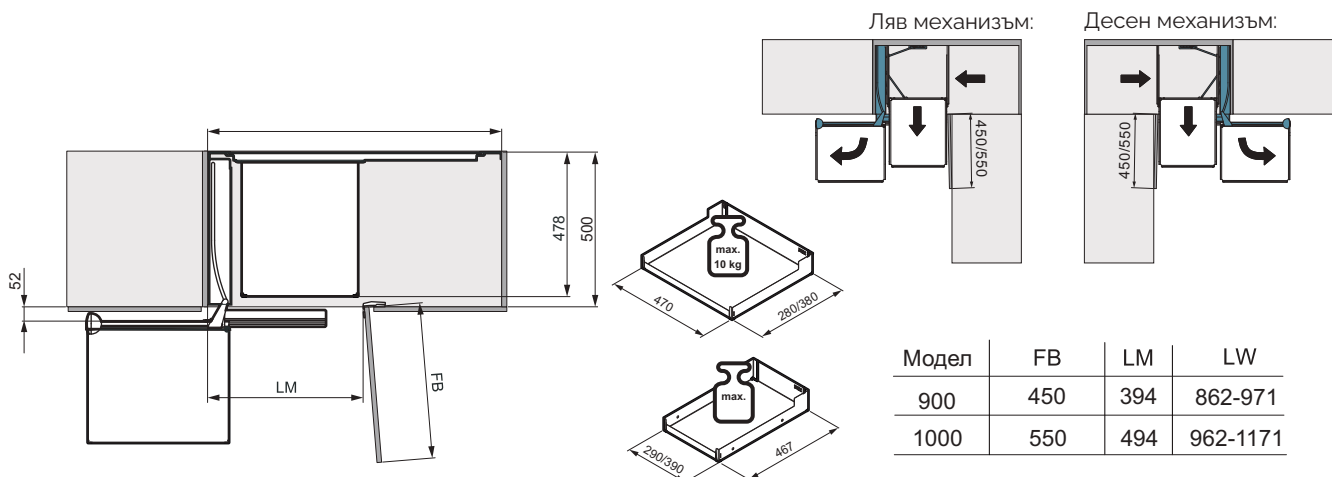

Техническа информация:

Таблица за поръчка: (Рамка + рафтове)

Модел mm	Цвят	Рамка		Рафтове	Цена лв с ДДС
		лява	дясна		
900	бяло	525-300.0581.01	525-300.0580.01	525-300.1116.01	1428,80
	антрацит	525-300.0581.43	525-300.0580.43	525-300.1116.43	1428,80
1000	бяло	525-300.0583.01	525-300.0582.01	525-300.1118.01	1628,80
	антрацит	525-300.0583.43	525-300.0582.43	525-300.1118.43	1579,00