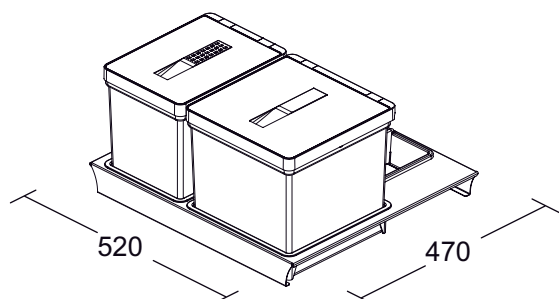

СИСТЕМА ЗА ПОЧИСТВАЩИ МАТЕРИАЛИ

Sesam Standard

Многофункционална система от рафтове

Дизайн	Libell
Цвят	антрацит
тавароносимост	0-15 kg
Ширина min. (W)	370 mm
Дълбочина min. (D)	430 mm
Височина min. (H)	800 mm
Монтаж	В шкаф, може отляво и отдясно